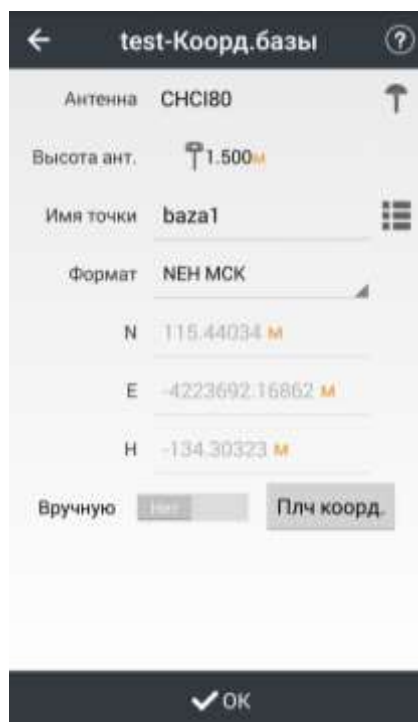

Рисунок 17а

Рисунок 17б

Применение стиля съемки

- 1) **База.** Подключитесь к базовому приемнику, если еще не сделали этого, откройте ин инструкцию по подключение к приемнику.

Выбрав созданный стиль для Базы, нажмите **Применить**. В открывшемся окне проверьте тип антенны, введите ее высоту с указанием способа измерения, задайте имя точке и введите вручную известные координаты базы (рис.18а). Либо нажмите **Получить координаты**, чтобы определить автономное положение базы (рис.18б). Нажмите **Ок**, после чего стиль будет задан.

Рисунок 18а

Рисунок 18б

- 2) **Ровер.** Подключитесь к мобильному приемнику, если еще не сделали этого, откройте ин инструкцию по подключение к приемнику.

Выбрав созданный стиль для Ровера, нажмите **Применить**. Стиль задан. Далее необходимо дождаться фиксированного решения и начать работу.

Данные APN

В данном разделе приведены данные настроек APN наиболее распространенных операторов (рис.32 а, б, в).

Настройка APN

APN

Номер

Логин

Пароль

Плч Уст