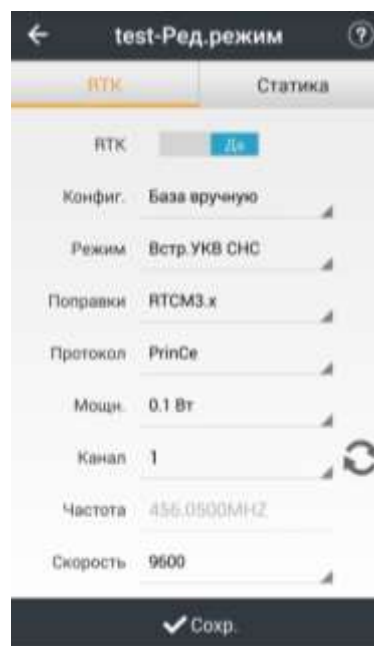

Пошаговое руководство по настройке приемников

Настройка работы в RTK через УКВ

Режим RTK. Подключение базы и ровера по УКВ

Настройка стиля съемки

1) **База.** В меню **Настройки** нажмите кнопку **Стили** (рис.15), выберите **Новый**. Для настройки Базы необходимо выберите конфигурацию (Автобаза, База вручную). В строке Режим укажите **Встроенный УКВ СНС(Satel)**, выберите тип поправок, протокол, мощность, канал и скорость передачи, нажмите **Сохранить** (рис.16) и задайте имя для стиля.

Рисунок 15

Рисунок 16

2) **Ровер.** В меню **Настройки** нажмите кнопку **Стили**, выберите **Новый**. Для настройки Ровера необходимо выбрать конфигурацию **Ровер**, в строке Связь укажите **Встроенный УКВ СНС(Satel)**, укажите протокол, канал, частоту и скорость передачи. Нажмите **Сохранить** (рис.17а,б) и задайте имя для стиля.

Рисунок 17а

Рисунок 17б

Применение стиля съемки

- 1) **База.** Подключитесь к базовому приемнику, если еще не сделали этого, откройте ин инструкцию по подключение к приемнику.

Выбрав созданный стиль для Базы, нажмите **Применить**. В открывшемся окне проверьте тип антенны, введите ее высоту с указанием способа измерения, задайте имя точке и введите вручную известные координаты базы (рис.18а). Либо нажмите **Получить координаты**, чтобы определить автономное положение базы (рис.18б). Нажмите **Ок**, после чего стиль будет задан.