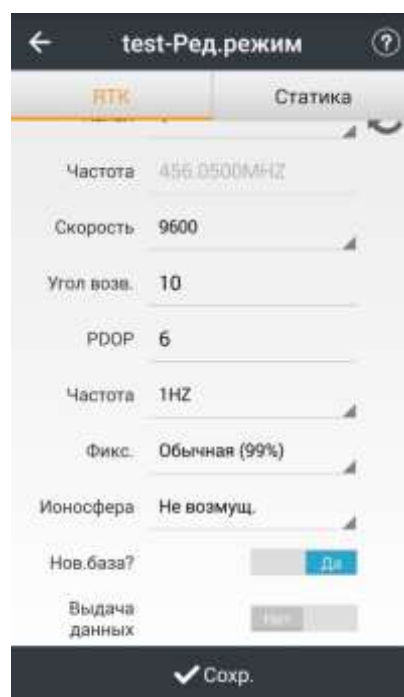

Рисунок 15

Рисунок 16

2) **Ровер.** В меню **Настройки** нажмите кнопку **Стили**, выберите **Новый**. Для настройки Ровера необходимо выбрать конфигурацию **Ровер**, в строке Связь укажите **Встроенный УКВ СНС(Satel)**, укажите протокол, канал, частоту и скорость передачи. Нажмите **Сохранить** (рис.17а,б) и задайте имя для стиля.

Рисунок 17а

Рисунок 17б

Применение стиля съемки

- 1) **База.** Подключитесь к базовому приемнику, если еще не сделали этого, откройте ин инструкцию по подключение к приемнику.

Выбрав созданный стиль для Базы, нажмите **Применить**. В открывшемся окне проверьте тип антенны, введите ее высоту с указанием способа измерения, задайте имя точке и введите вручную известные координаты базы (рис.18а). Либо нажмите **Получить координаты**, чтобы определить автономное положение базы (рис.18б). Нажмите **Ок**, после чего стиль будет задан.