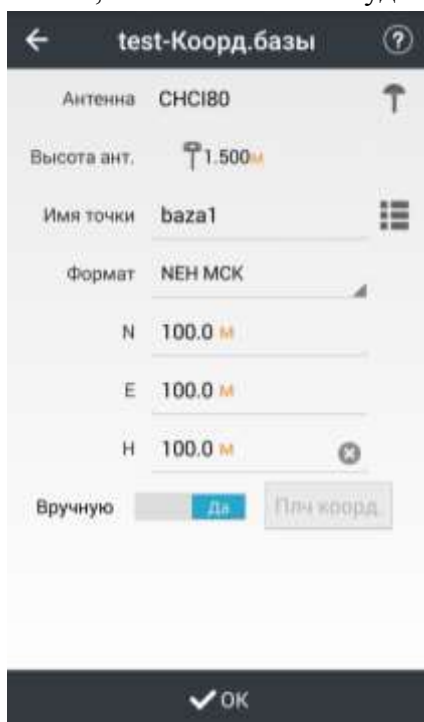

Рисунок 17а

Рисунок 17б

Применение стиля съемки

- 1) **База.** Подключитесь к базовому приемнику, если еще не сделали этого, откройте ин инструкцию по подключение к приемнику.

Выбрав созданный стиль для Базы, нажмите **Применить**. В открывшемся окне проверьте тип антенны, введите ее высоту с указанием способа измерения, задайте имя точке и введите вручную известные координаты базы (рис.18а). Либо нажмите **Получить координаты**, чтобы определить автономное положение базы (рис.18б). Нажмите **Ок**, после чего стиль будет задан.