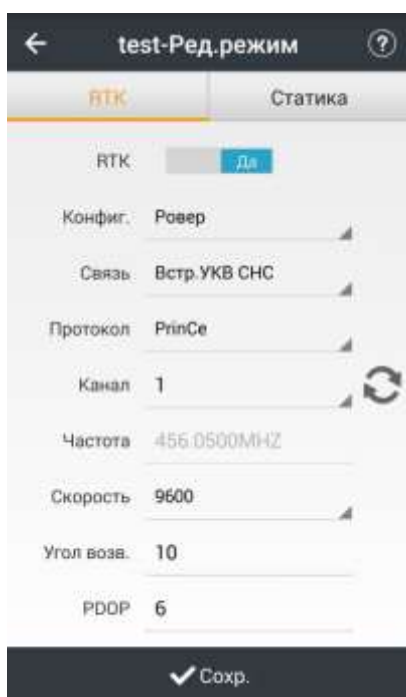

Рисунок 15

Рисунок 16

2) **Ровер.** В меню **Настройки** нажмите кнопку **Стили**, выберите **Новый**. Для настройки Ровера необходимо выбрать конфигурацию **Ровер**, в строке Связь укажите **Встроенный УКВ СНС(Satel)**, укажите протокол, канал, частоту и скорость передачи. Нажмите **Сохранить** (рис.17а,б) и задайте имя для стиля.

Рисунок 17а

Рисунок 17б

Применение стиля съемки

- 1) **База.** Подключитесь к базовому приемнику, если еще не сделали этого, откройте ин инструкцию по подключение к приемнику.

Выбрав созданный стиль для Базы, нажмите **Применить**. В открывшемся окне проверьте тип антенны, введите ее высоту с указанием способа измерения, задайте имя точке и введите вручную известные координаты базы (рис.18а). Либо нажмите **Получить координаты**, чтобы определить автономное положение базы (рис.18б). Нажмите **Ок**, после чего стиль будет задан.